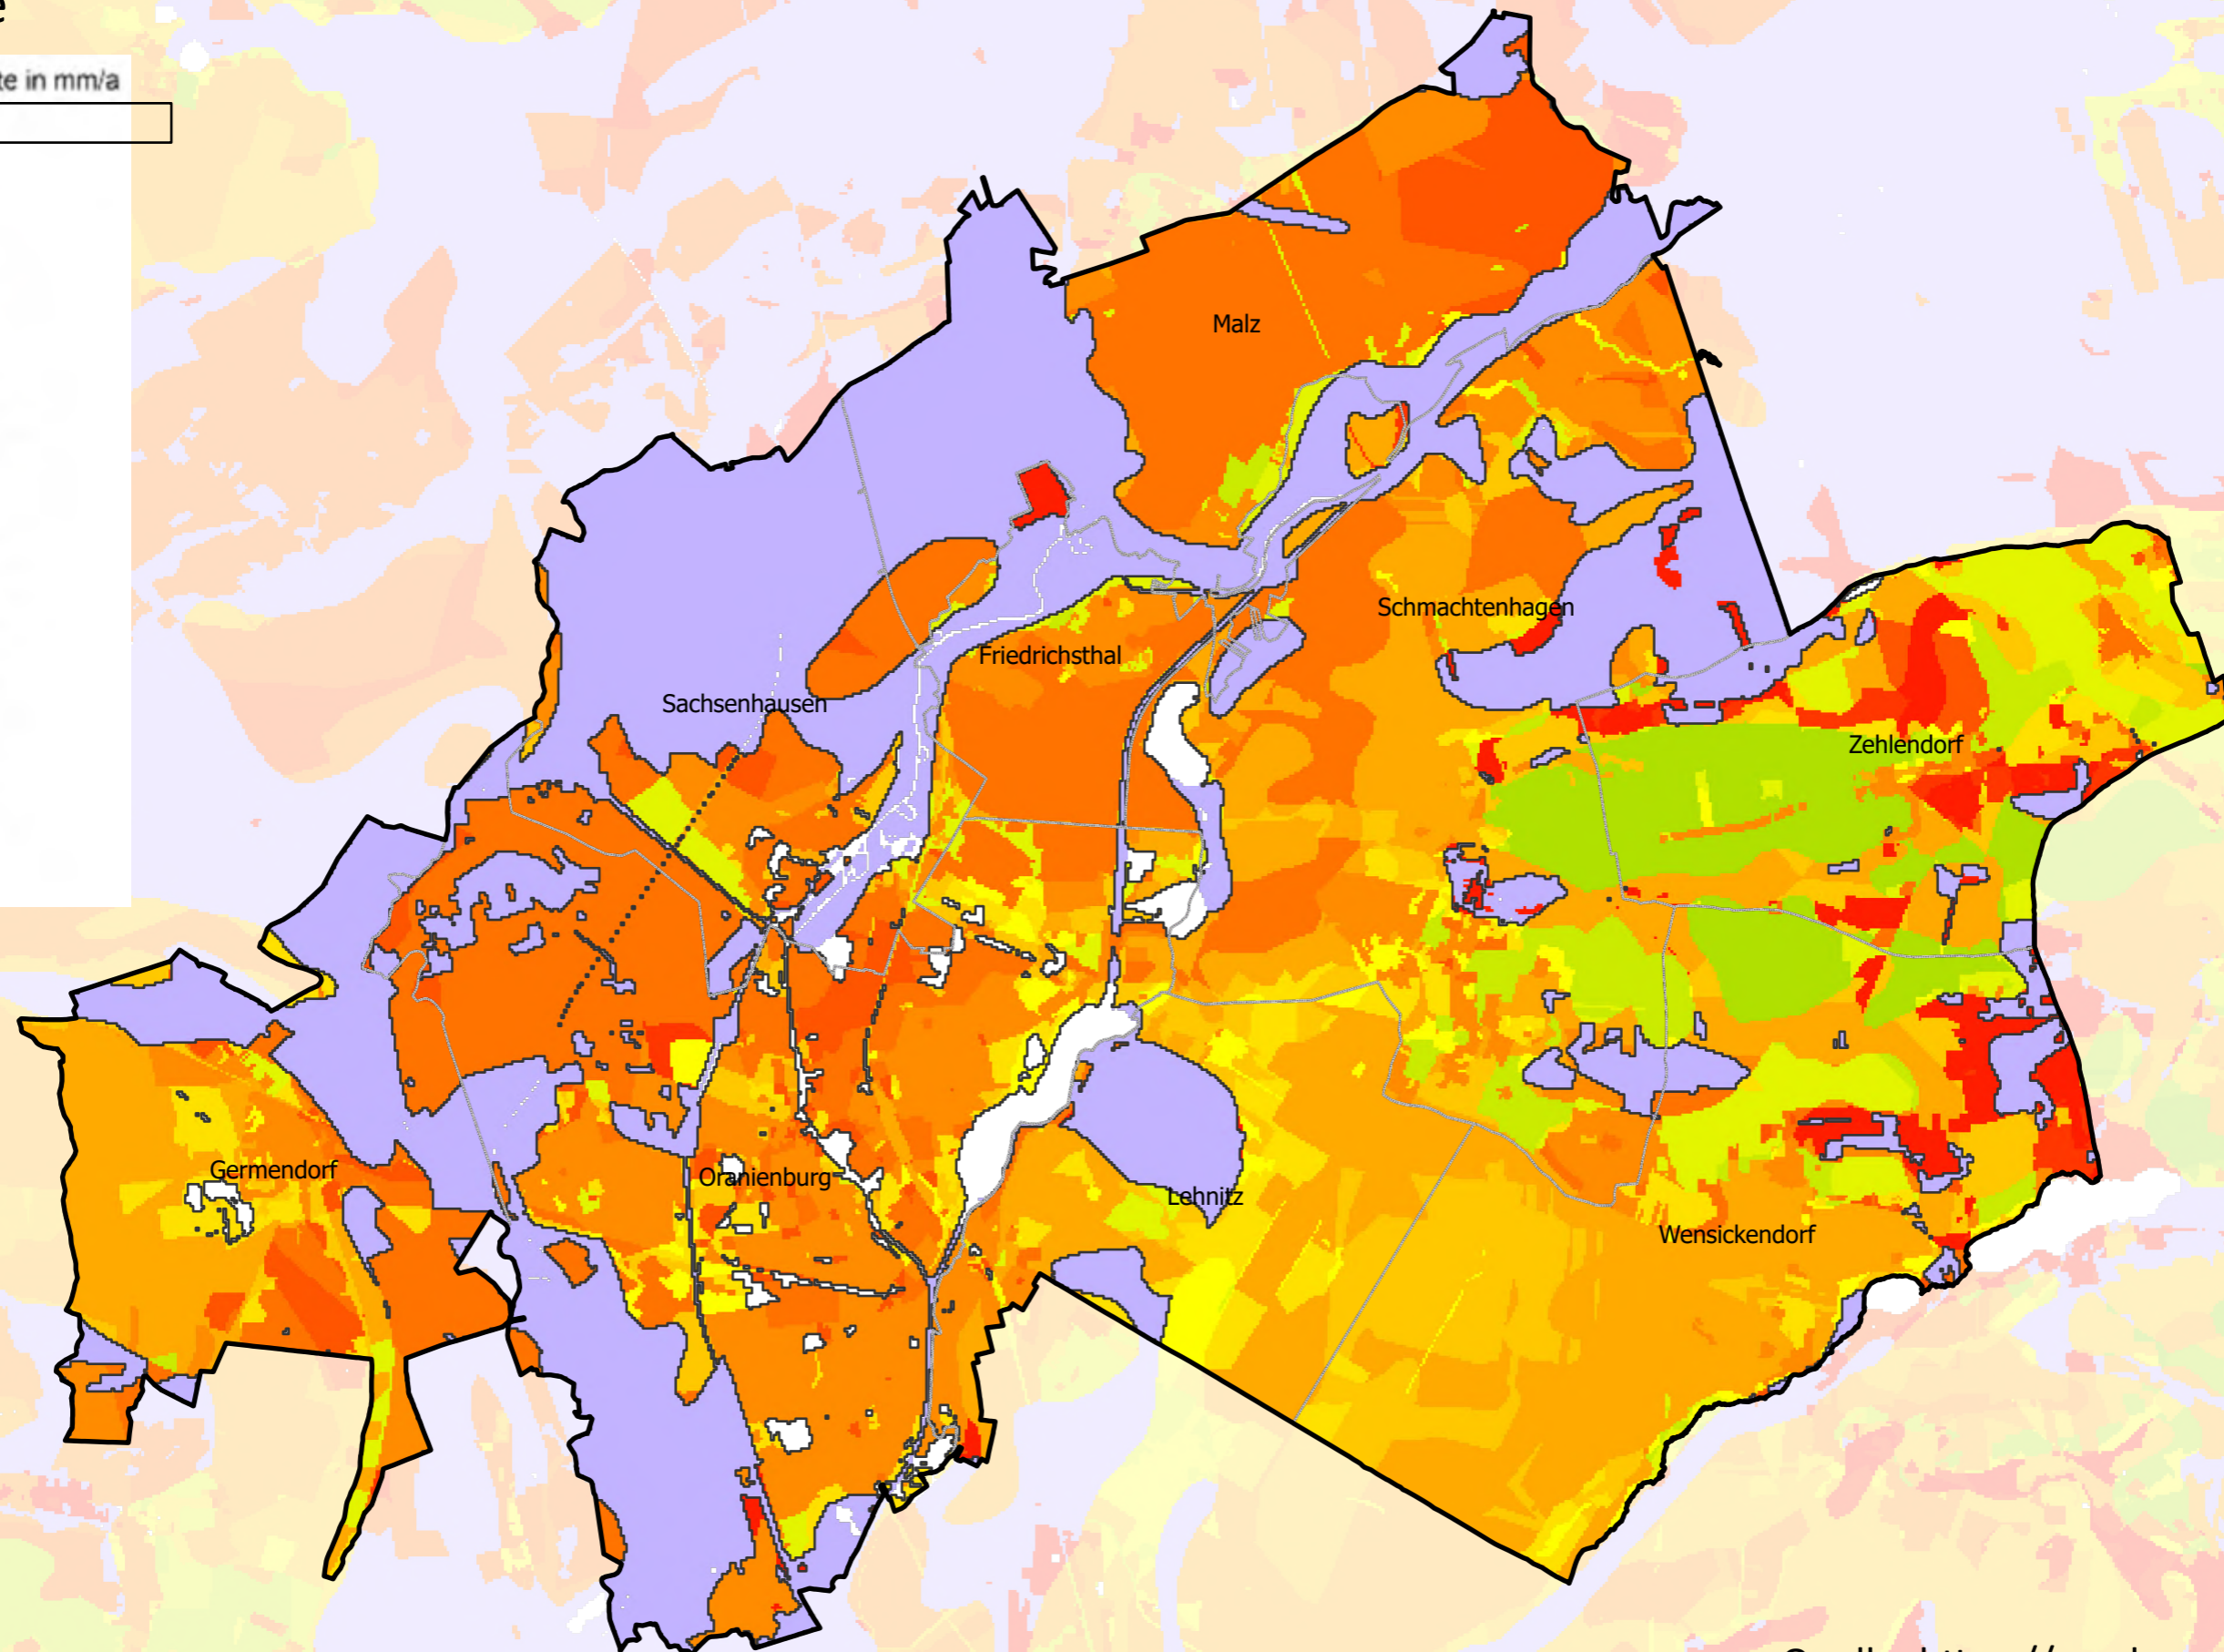

# Grundwasserneubildung - Sickerwasserrate

## Legende

Sickerwasserrate in mm/a

Quelle: <https://geo.brandenburg.de/>